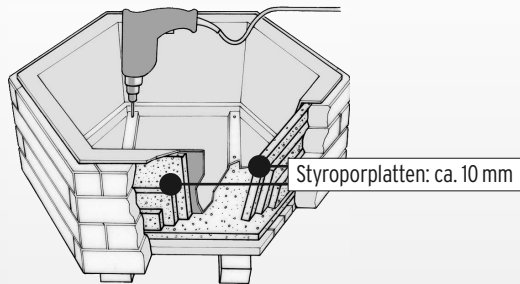

## Die Kunststoff-Einsätze

**Wichtig:** Für optimalen Sitz unterfüllern Sie bitte den Einsatz seitlich und von unten mit ein wenig Styropor (siehe Skizze), damit sich dieser durch das Erd-/Wassergewicht nicht verformt.

**Pflanztipps - optimale Bewässerung.** Bohren Sie  $\varnothing$  15 - 20 mm Löcher in die Stege des Einsatzes. Überschüssiges Wasser kann so entweichen. Es bleibt ein Wasservorrat für die Pflanzen.